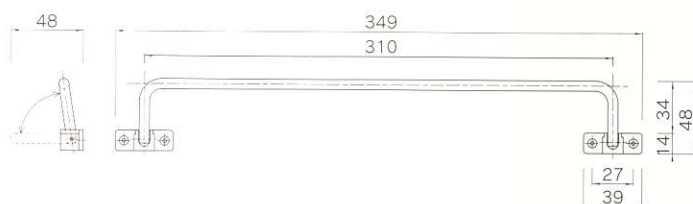

## L型 タオルハンガー

HN-001-300-CR

HN-001-360-CR

品番	品名	L(長さ)	D(奥行)	H(高さ)	P(ピッチ)	素材
HN-001-300-CR	L型 タオルハンガー	310	46	51	300	亜鉛・スチール
HN-001-360-CR	L型 タオルハンガー	373	46	51	363	亜鉛・スチール

## R型 タオルハンガー

HN-002-310-CR

品番	品名	L(長さ)	D(奥行)	H(高さ)	P(ピッチ)	素材
HN-002-310-CR	R型 タオルハンガー	349	48	48	310	亜鉛・スチール