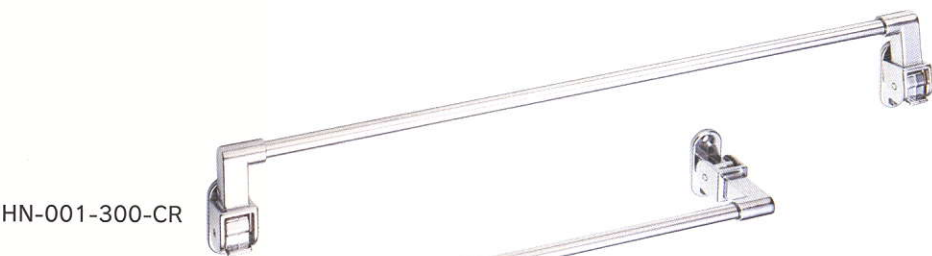

# Hanger / ハンガー

## L型 タオルハンガー

HN-001-300-CR

HN-001-360-CR

品番	品名	L(長さ)	D(奥行)	H(高さ)	P(ピッチ)	素材
HN-001-300-CR	L型 タオルハンガー	310	46	51	300	亜鉛・スチール
HN-001-360-CR	L型 タオルハンガー	373	46	51	363	亜鉛・スチール

## R型 タオルハンガー

HN-002-310-CR

品番	品名	L(長さ)	D(奥行)	H(高さ)	P(ピッチ)	素材
HN-002-310-CR	R型 タオルハンガー	349	48	48	310	亜鉛・スチール