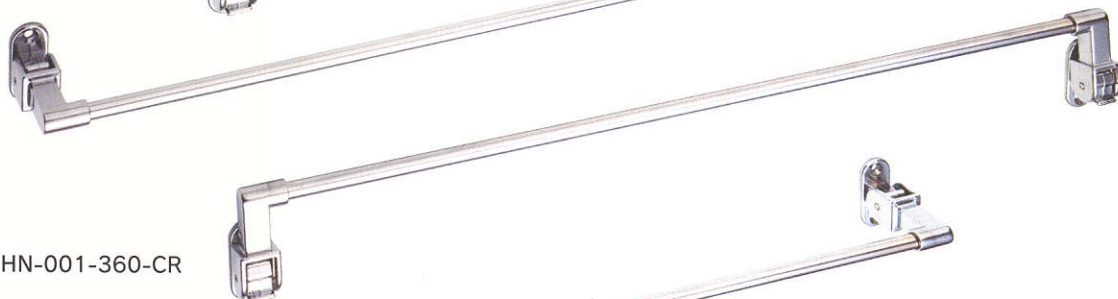

# Hanger / ハンガー

## L型 タオルハンガー

HN-001-300-CR

HN-001-360-CR

品番	品名	L(長さ)	D(奥行)	H(高さ)	P(ピッチ)	素材
HN-001-300-CR	L型 タオルハンガー	310	46	51	300	亜鉛・スチール
HN-001-360-CR	L型 タオルハンガー	373	46	51	363	亜鉛・スチール

## R型 タオルハンガー

HN-002-310-CR

品番	品名	L(長さ)	D(奥行)	H(高さ)	P(ピッチ)	素材
HN-002-310-CR	R型 タオルハンガー	349	48	48	310	亜鉛・スチール