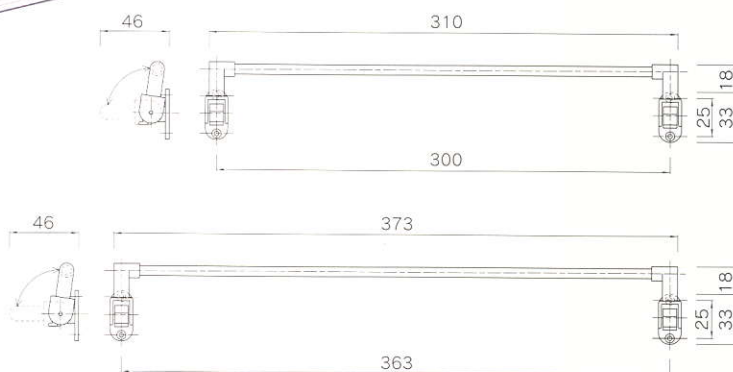

## L型 タオルハンガー

HN-001-300-CR

HN-001-360-CR

品番	品名	L(長さ)	D(奥行)	H(高さ)	P(ピッチ)	素材
HN-001-300-CR	L型 タオルハンガー	310	46	51	300	亜鉛・スチール
HN-001-360-CR	L型 タオルハンガー	373	46	51	363	亜鉛・スチール

## R型 タオルハンガー

HN-002-310-CR

品番	品名	L(長さ)	D(奥行)	H(高さ)	P(ピッチ)	素材
HN-002-310-CR	R型 タオルハンガー	349	48	48	310	亜鉛・スチール