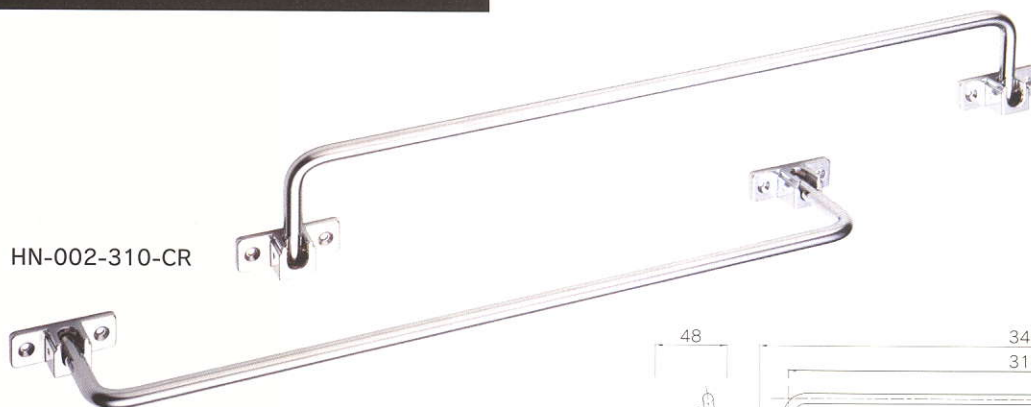

## L型 タオルハンガー

HN-001-300-CR

HN-001-360-CR

品番	品名	L(長さ)	D(奥行)	H(高さ)	P(ピッチ)	素材
HN-001-300-CR	L型 タオルハンガー	310	46	51	300	亜鉛・スチール
HN-001-360-CR	L型 タオルハンガー	373	46	51	363	亜鉛・スチール

## R型 タオルハンガー

HN-002-310-CR

品番	品名	L(長さ)	D(奥行)	H(高さ)	P(ピッチ)	素材
HN-002-310-CR	R型 タオルハンガー	349	48	48	310	亜鉛・スチール