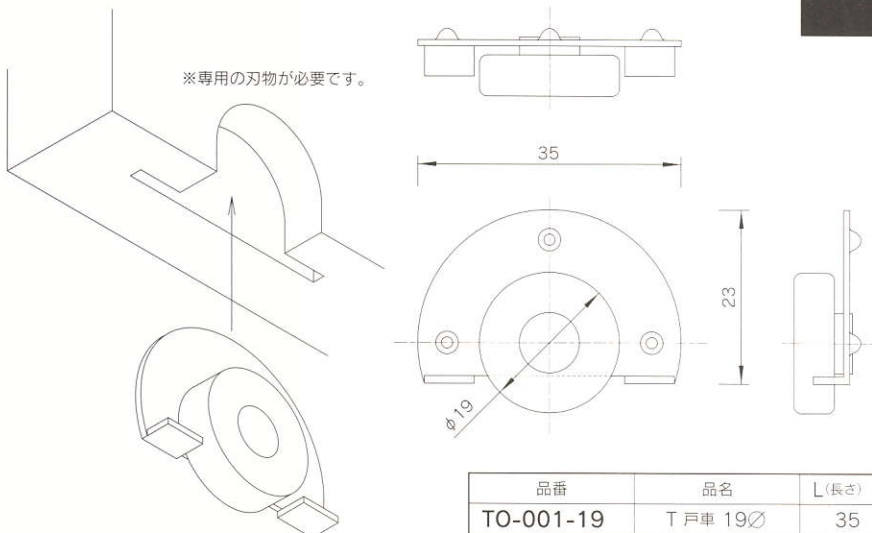

5 ϕ コロビ止め

KD-002-CR

品番	品名	厚さ	H(高さ)	P(ピッチ)	素材
KD-002-CR	5 ϕ コロビ止め	5 ϕ	100	60	スチール

ドロップ丁番

CH-006-B

CH-006-CR

品番	品名	L(長さ)	厚さ	H(高さ)	素材
CH-006-B	ドロップ丁番	48	4	30	亜鉛
CH-006-CR	ドロップ丁番	48	4	30	亜鉛

T 戸車

TO-001

品番	品名	L(長さ)	H(高さ)	素材
TO-001-19	T 戸車 19 ϕ	35	23	スチール・樹脂