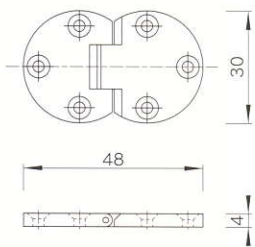

5 ϕ コロビ止め

KD-002-CR

品番	品名	厚さ	H(高さ)	P(ピッチ)	素材
KD-002-CR	5 ϕ コロビ止め	5 ϕ	100	60	スチール

ドロップ丁番

CH-006-B

CH-006-CR

品番	品名	L(長さ)	厚さ	H(高さ)	素材
CH-006-B	ドロップ丁番	48	4	30	亜鉛
CH-006-CR	ドロップ丁番	48	4	30	亜鉛

T 戸車

TO-001

品番	品名	L(長さ)	H(高さ)	素材
TO-001-19	T 戸車 19 ϕ	35	23	スチール・樹脂