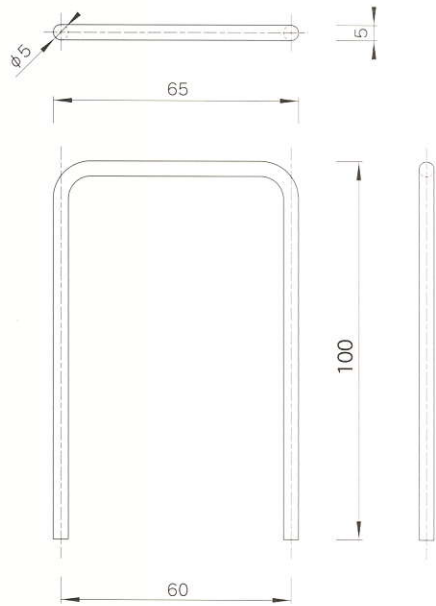

5 ϕ コロビ止め

KD-002-CR

品番	品名	厚さ	H(高さ)	P(ピッチ)	素材
KD-002-CR	5 ϕ コロビ止め	5 ϕ	100	60	スチール

ドロップ丁番

CH-006-B

CH-006-CR

品番	品名	L(長さ)	厚さ	H(高さ)	素材
CH-006-B	ドロップ丁番	48	4	30	亜鉛
CH-006-CR	ドロップ丁番	48	4	30	亜鉛

T 戸車

TO-001

品番	品名	L(長さ)	H(高さ)	素材
TO-001-19	T 戸車 19 ϕ	35	23	スチール・樹脂