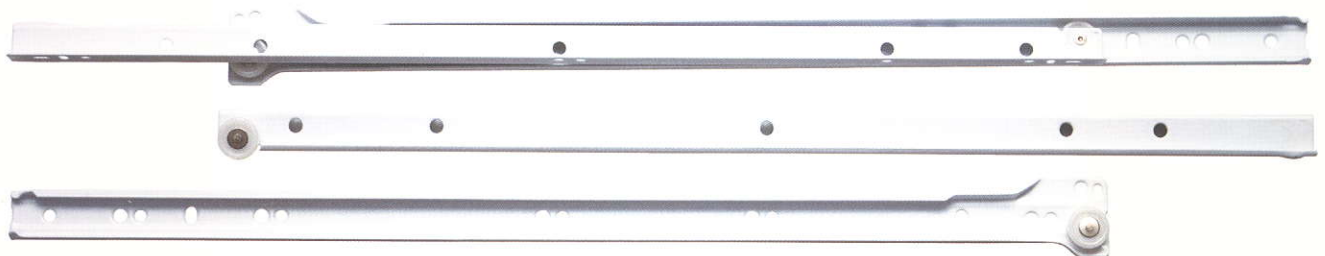

Slide Rail / スライド レール

450 白レール 耳付

RA-004-450-WH

品番	品名	素材
RA-004-450-WH	450 白レール 耳付	鋼材

500 白レール 耳付

RA-005-500-WH

品番	品名	素材
RA-005-500-WH	500 白レール 耳付	鋼材

44 35

スライドレール / Slide Rail