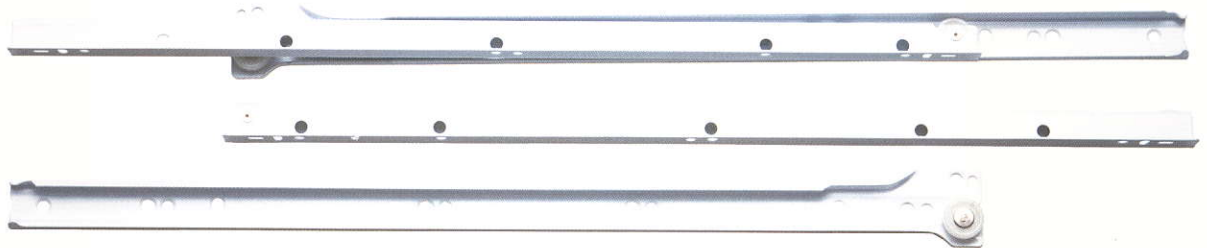

Slide Rail / スライド レール

450 白レール 耳付

RA-004-450-WH

品番	品名	素材
RA-004-450-WH	450 白レール 耳付	鋼材

500 白レール 耳付

RA-005-500-WH

品番	品名	素材
RA-005-500-WH	500 白レール 耳付	鋼材

44 35

スライドレール / Slide Rail