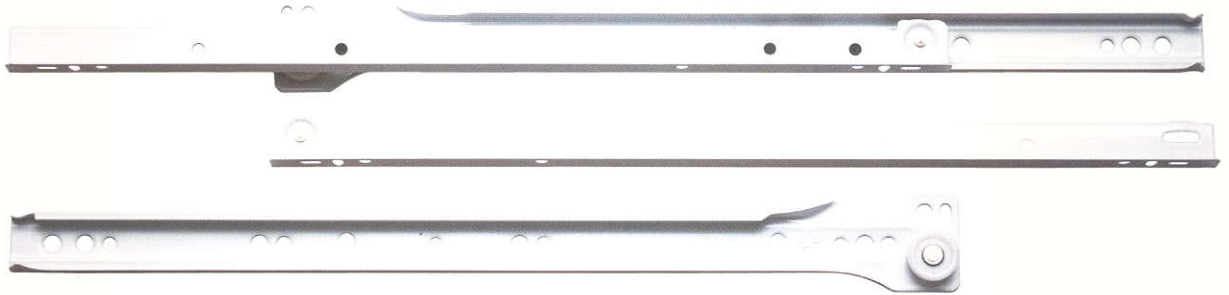

# Slide Rail / スライドレール

## 350 白レール 耳付

RA-001-350-WH

品番	品名	素材
RA-001-350-WH	350 白レール 耳付	鋼材

## 350 白レール セルフダボ付

RA-002-350D-WH

品番	品名	素材
RA-002-350D-WH	350 白レール セルフダボ付	鋼材