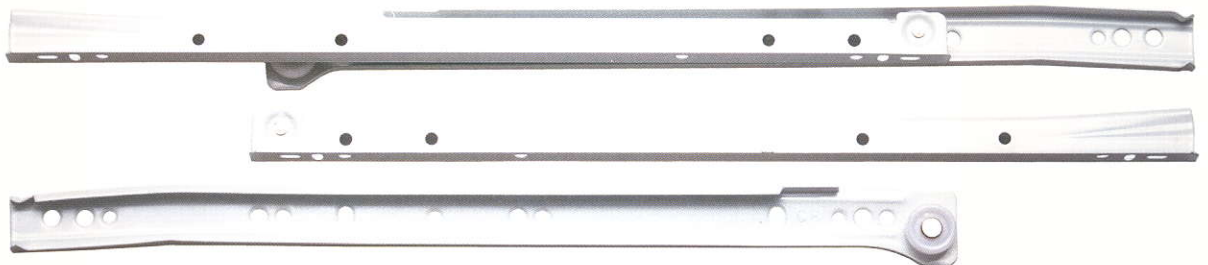

## 350 白レール 耳付

RA-001-350-WH

品番	品名	素材
RA-001-350-WH	350 白レール 耳付	鋼材

## 350 白レール セルフダボ付

RA-002-350D-WH

品番	品名	素材
RA-002-350D-WH	350 白レール セルフダボ付	鋼材