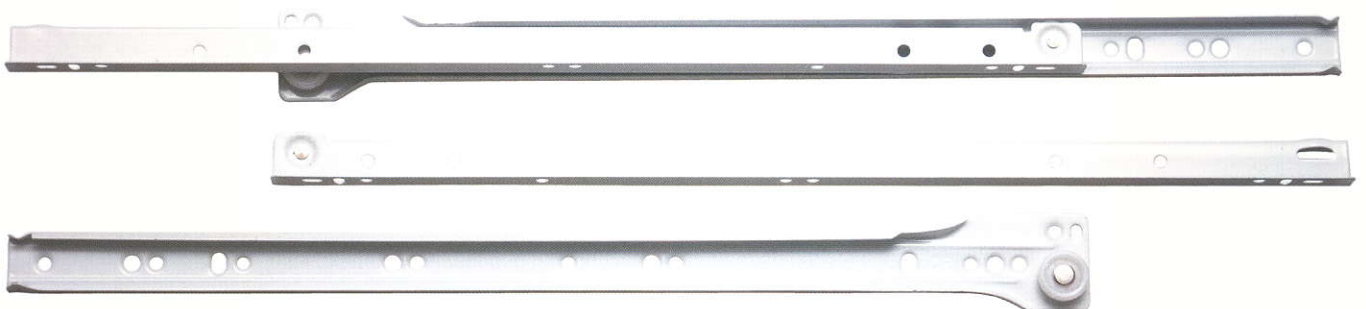

400 白レール 耳付 / ダボ付

RA-003-400-WH

品番	品名	素材
RA-003-400-WH	400 白レール 耳付	鋼材
RA-003-400D-WH	400 白レール 耳付 ダボ付	鋼材