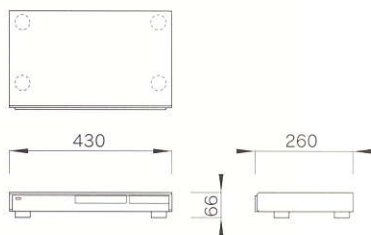

液晶テレビ ディスプレイ模型

品番	品名	画面サイズ	W(巾)	D(奥行)	H(高さ)	素材
DI-002-36-SL	36インチ ディスプレイ模型	36 インチ	1050	200	660	セルロイド・木材

DVD レコーダー模型

品番	品名	W(巾)	D(奥行)	H(高さ)	素材
DI-003-SL	DVD レコーダー模型	430	260	66	鉄板・樹脂