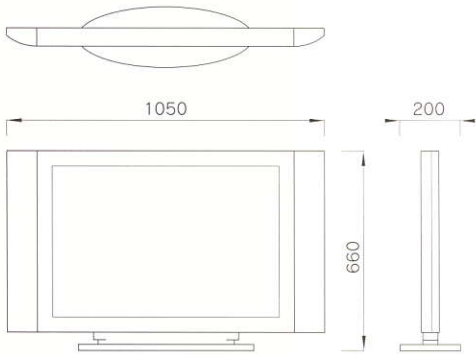

液晶テレビ ディスプレイ模型

品番	品名	画面サイズ	W(巾)	D(奥行)	H(高さ)	素材
DI-002-36-SL	36インチ ディスプレイ模型	36 インチ	1050	200	660	セルロイド・木材

DVD レコーダー模型

品番	品名	W(巾)	D(奥行)	H(高さ)	素材
DI-003-SL	DVD レコーダー模型	430	260	66	鉄板・樹脂