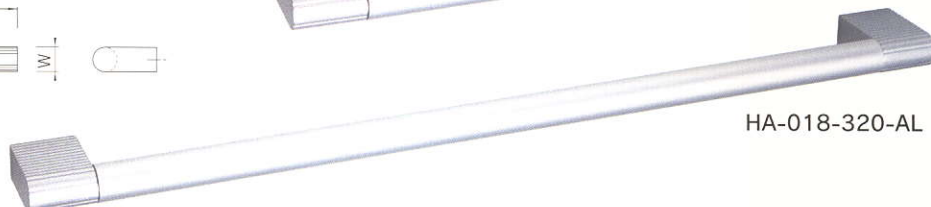

A 479 ハンドル

HA-018-192-AL

HA-018-320-AL

品番	品名	L(長さ)	W(巾)	H(高さ)	P(ピッチ)	素材
HA-018-192-AL	A 479 ハンドル	230	14	35	192	亜鉛・アルミ
HA-018-320-AL	A 479 ハンドル	357	14	35	320	亜鉛・アルミ

S-303 ハンドル

HA-019-192-AL

HA-019-288-AL

品番	品名	L(長さ)	W(巾)	H(高さ)	P(ピッチ)	素材
HA-019-192-AL	S-303 ハンドル	211	16	32	192	アルミ
HA-019-288-AL	S-303 ハンドル	308	16	32	288	アルミ

SK13 ハンドル

HA-020-240-AL

HA-020-340-AL

品番	品名	L(長さ)	W(巾)	H(高さ)	P(ピッチ)	素材
HA-020-240-AL	SK13 ハンドル	250	16	28	240	亜鉛・アルミ
HA-020-340-AL	SK13 ハンドル	350	16	28	340	亜鉛・アルミ