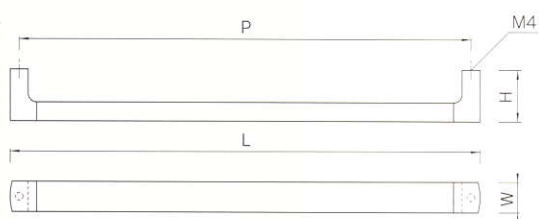

A 479 ハンドル

HA-018-192-AL

HA-018-320-AL

品番	品名	L(長さ)	W(巾)	H(高さ)	P(ピッチ)	素材
HA-018-192-AL	A 479 ハンドル	230	14	35	192	亜鉛・アルミ
HA-018-320-AL	A 479 ハンドル	357	14	35	320	亜鉛・アルミ

S-303 ハンドル

HA-019-192-AL

HA-019-288-AL

品番	品名	L(長さ)	W(巾)	H(高さ)	P(ピッチ)	素材
HA-019-192-AL	S-303 ハンドル	211	16	32	192	アルミ
HA-019-288-AL	S-303 ハンドル	308	16	32	288	アルミ

SK13 ハンドル

HA-020-240-AL

HA-020-340-AL

品番	品名	L(長さ)	W(巾)	H(高さ)	P(ピッチ)	素材
HA-020-240-AL	SK13 ハンドル	250	16	28	240	亜鉛・アルミ
HA-020-340-AL	SK13 ハンドル	350	16	28	340	亜鉛・アルミ