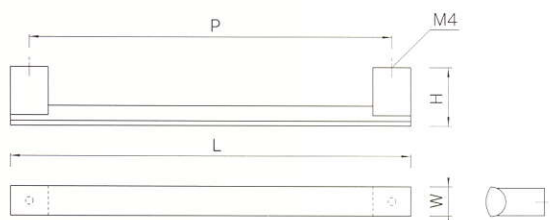

A 479 ハンドル

HA-018-192-AL

HA-018-320-AL

品番	品名	L(長さ)	W(巾)	H(高さ)	P(ピッチ)	素材
HA-018-192-AL	A 479 ハンドル	230	14	35	192	亜鉛・アルミ
HA-018-320-AL	A 479 ハンドル	357	14	35	320	亜鉛・アルミ

S-303 ハンドル

HA-019-192-AL

HA-019-288-AL

品番	品名	L(長さ)	W(巾)	H(高さ)	P(ピッチ)	素材
HA-019-192-AL	S-303 ハンドル	211	16	32	192	アルミ
HA-019-288-AL	S-303 ハンドル	308	16	32	288	アルミ

SK13 ハンドル

HA-020-240-AL

HA-020-340-AL

品番	品名	L(長さ)	W(巾)	H(高さ)	P(ピッチ)	素材
HA-020-240-AL	SK13 ハンドル	250	16	28	240	亜鉛・アルミ
HA-020-340-AL	SK13 ハンドル	350	16	28	340	亜鉛・アルミ