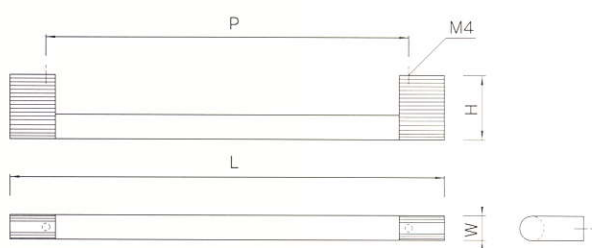

A 479 ハンドル

HA-018-192-AL

HA-018-320-AL

品番	品名	L(長さ)	W(巾)	H(高さ)	P(ピッチ)	素材
HA-018-192-AL	A 479 ハンドル	230	14	35	192	亜鉛・アルミ
HA-018-320-AL	A 479 ハンドル	357	14	35	320	亜鉛・アルミ

S-303 ハンドル

HA-019-192-AL

HA-019-288-AL

品番	品名	L(長さ)	W(巾)	H(高さ)	P(ピッチ)	素材
HA-019-192-AL	S-303 ハンドル	211	16	32	192	アルミ
HA-019-288-AL	S-303 ハンドル	308	16	32	288	アルミ

SK13 ハンドル

HA-020-240-AL

HA-020-340-AL

品番	品名	L(長さ)	W(巾)	H(高さ)	P(ピッチ)	素材
HA-020-240-AL	SK13 ハンドル	250	16	28	240	亜鉛・アルミ
HA-020-340-AL	SK13 ハンドル	350	16	28	340	亜鉛・アルミ