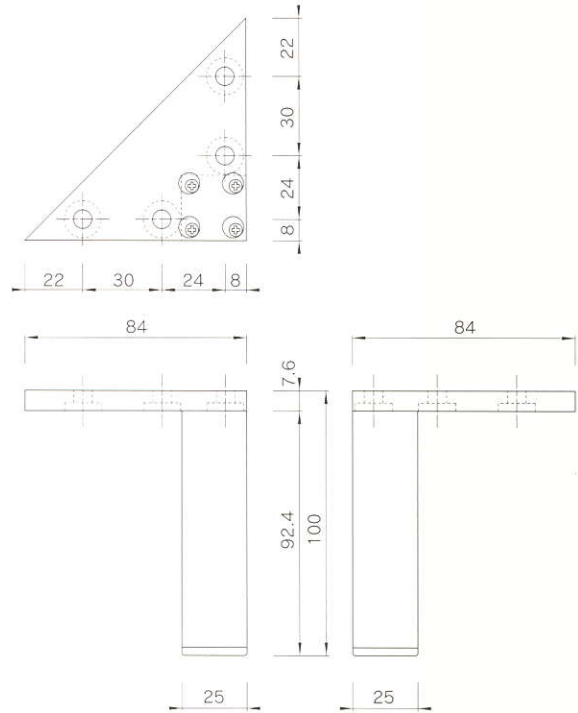

方形脚

AS-006-AL

品番	品名	H(高さ)	素材
AS-006-AL	方形脚	100	アルミ・樹脂

ソファレッグ

AS-007-SL

品番	品名	H(高さ)	素材	備考
AS-007-SL	ソファレッグ	100	垂鉛・スチール・樹脂	アジャスター付