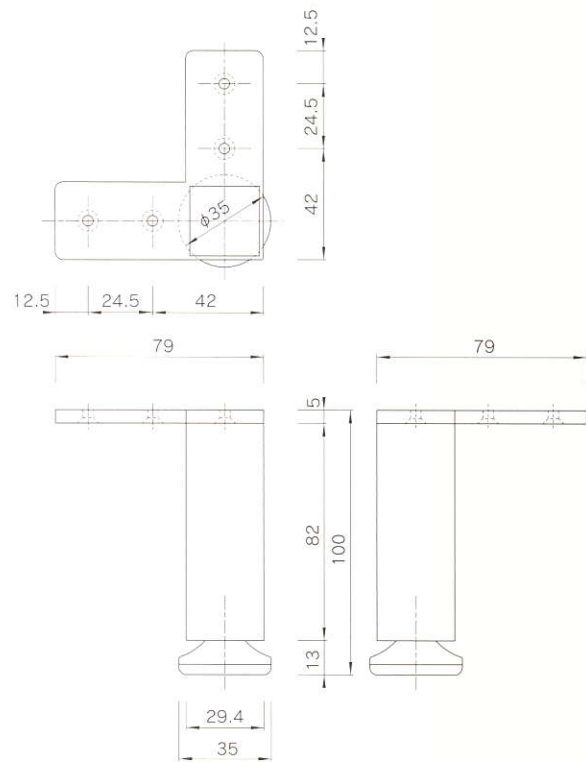

方形脚

AS-006-AL

品番	品名	H(高さ)	素材
AS-006-AL	方形脚	100	アルミ・樹脂

ソファレッグ

AS-007-SL

品番	品名	H(高さ)	素材	備考
AS-007-SL	ソファレッグ	100	垂鉛・スチール・樹脂	アジャスター付