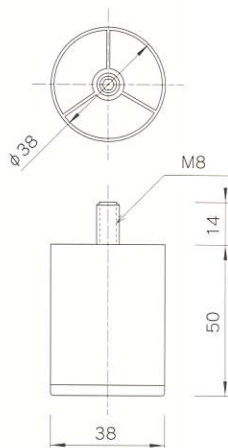

44φ 丸座

ST-002-CM

| 品番 | 品名 | 厚さ | H(高さ) | 素材 |
|-----------|--------|-----|-------|------|
| ST-002-CM | 44φ 丸座 | 1.8 | 7.2 | スチール |

アルミ丸脚

AS-004-AL

AS-005-AL

| 品番 | 品名 | W(巾) | H(高さ) | 素材 | 備考 |
|-----------|-------------------------|-----------|-------|--------------|-------------------|
| AS-004-AL | 38φ × H50 アルミ丸脚 | 38φ | 50 | アルミ・ナイロン・ABS | M 8 - P 1.0(オニ目付) |
| AS-005-AL | 38φ × H60 アルミ丸脚 アジャスター付 | 38φ / 43φ | 60 | アルミ・ナイロン・ABS | M 8 - P 1.0(オニ目付) |