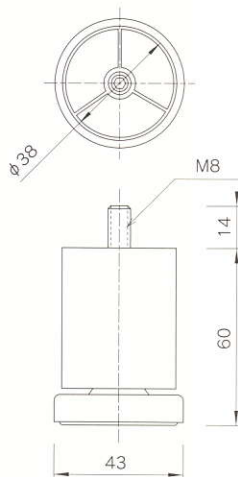

44φ 丸座

ST-002-CM

| 品番 | 品名 | 厚さ | H(高さ) | 素材 |
|-----------|--------|-----|-------|------|
| ST-002-CM | 44φ 丸座 | 1.8 | 7.2 | スチール |

アルミ丸脚

AS-004-AL

AS-005-AL

| 品番 | 品名 | W(巾) | H(高さ) | 素材 | 備考 |
|-----------|-------------------------|-----------|-------|--------------|-------------------|
| AS-004-AL | 38φ × H50 アルミ丸脚 | 38φ | 50 | アルミ・ナイロン・ABS | M 8 - P 1.0(オニ目付) |
| AS-005-AL | 38φ × H60 アルミ丸脚 アジャスター付 | 38φ / 43φ | 60 | アルミ・ナイロン・ABS | M 8 - P 1.0(オニ目付) |