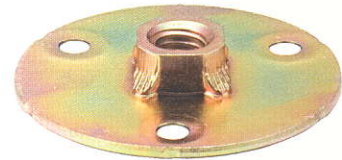

44φ 丸座

ST-002-CM

| 品番 | 品名 | 厚さ | H(高さ) | 素材 |
|-----------|--------|-----|-------|------|
| ST-002-CM | 44φ 丸座 | 1.8 | 7.2 | スチール |

アルミ丸脚

AS-004-AL

AS-005-AL

| 品番 | 品名 | W(巾) | H(高さ) | 素材 | 備考 |
|-----------|-------------------------|-----------|-------|--------------|-------------------|
| AS-004-AL | 38φ × H50 アルミ丸脚 | 38φ | 50 | アルミ・ナイロン・ABS | M 8 - P 1.0(オニ目付) |
| AS-005-AL | 38φ × H60 アルミ丸脚 アジャスター付 | 38φ / 43φ | 60 | アルミ・ナイロン・ABS | M 8 - P 1.0(オニ目付) |