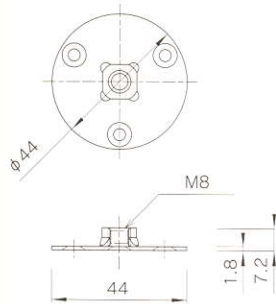

44φ 丸座

ST-002-CM

| 品番 | 品名 | 厚さ | H(高さ) | 素材 |
|-----------|--------|-----|-------|------|
| ST-002-CM | 44φ 丸座 | 1.8 | 7.2 | スチール |

アルミ丸脚

AS-004-AL

AS-005-AL

| 品番 | 品名 | W(巾) | H(高さ) | 素材 | 備考 |
|-----------|-------------------------|-----------|-------|--------------|-------------------|
| AS-004-AL | 38φ × H50 アルミ丸脚 | 38φ | 50 | アルミ・ナイロン・ABS | M 8 - P 1.0(オニ目付) |
| AS-005-AL | 38φ × H60 アルミ丸脚 アジャスター付 | 38φ / 43φ | 60 | アルミ・ナイロン・ABS | M 8 - P 1.0(オニ目付) |