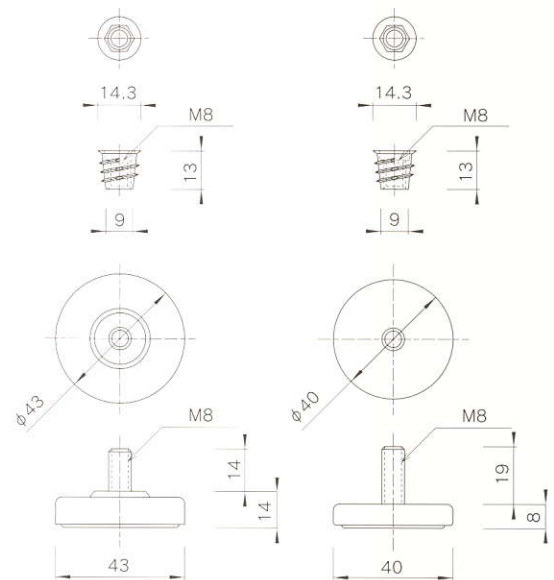

## F11 家具用取付脚

AS-001-AL

AS-001-CR

品番	品名	W(巾)	H(高さ)	素材	備考
AS-001-AL	F11 家具用取付脚	50 Ø / 64 Ø	100	アルミ・亜鉛・コム	専用プレート付
AS-001-CR	F11 家具用取付脚	50 Ø / 64 Ø	100	アルミ・亜鉛・コム	専用プレート付

## アジャスター(オニ目付)

AS-002-AL

AS-003-B

品番	品名	W(巾)	H(高さ)	素材	備考
AS-002-AL	3 PARTS アジャスター	43 Ø	14	ナイロン・ABS	M 8 - P 1.0(オニ目付)
AS-003-B	2 PARTS アジャスター	40 Ø	8	ナイロン	M 8 - P 1.0(オニ目付)