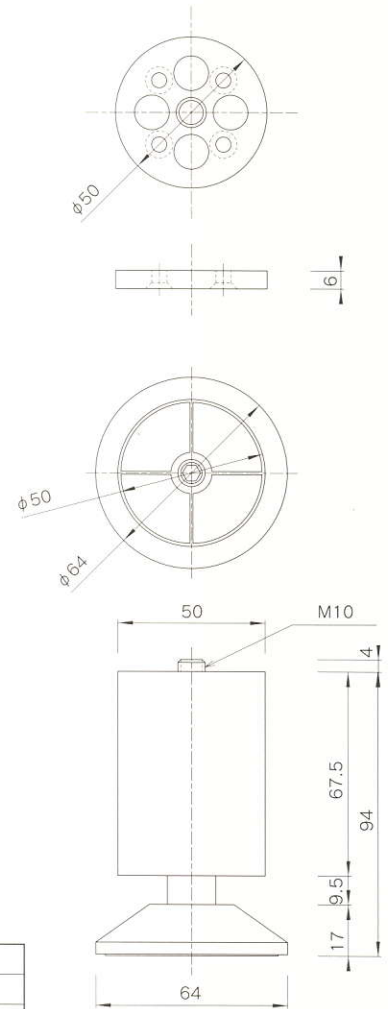

## F11 家具用取付脚

AS-001-AL

AS-001-CR

品番	品名	W(巾)	H(高さ)	素材	備考
AS-001-AL	F11 家具用取付脚	50 Ø / 64 Ø	100	アルミ・亜鉛・コム	専用プレート付
AS-001-CR	F11 家具用取付脚	50 Ø / 64 Ø	100	アルミ・亜鉛・コム	専用プレート付

## アジャスター(オニ目付)

AS-002-AL

AS-003-B

品番	品名	W(巾)	H(高さ)	素材	備考
AS-002-AL	3 PARTS アジャスター	43 Ø	14	ナイロン・ABS	M 8 - P 1.0(オニ目付)
AS-003-B	2 PARTS アジャスター	40 Ø	8	ナイロン	M 8 - P 1.0(オニ目付)