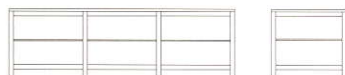

30角 アルミ オーダーフレーム

ディスプレイ・テーブル

TV・ボード

カウンター

オープン・シェルフ

※30角のアルミフレーム材を使用したフルオーダー可能な商品です。詳しくは弊社営業までお問い合わせください。