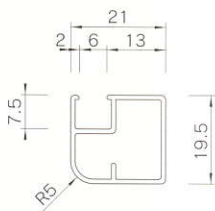

Alumi Frame / アルミ枠

アルミフレーム

AL-003

AL-002

AL-001

AL-001

AL-002

品番	品名	備考
AL-001	TK 1型 アルミ枠	サイズ(巾・高さ)は、オーダーいただけます。 ガラスもお選びいただけます。
AL-002	TK 2型 アルミ枠	
AL-003	細 アルミ枠	