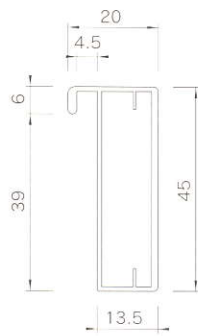

Alumi Frame / アルミ枠

アルミフレーム

AL-003

AL-002

AL-001

AL-001

AL-002

品番	品名	備考
AL-001	TK 1型 アルミ枠	サイズ(巾・高さ)は、オーダーいただけます。 ガラスもお選びいただけます。
AL-002	TK 2型 アルミ枠	
AL-003	細 アルミ枠	