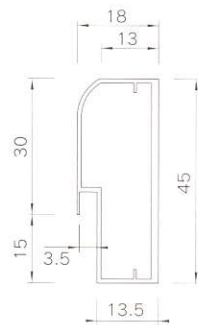

Alumi Frame / アルミ枠

アルミフレーム

AL-003

AL-002

AL-001

AL-001

AL-002

品番	品名	備考
AL-001	TK 1型 アルミ枠	サイズ(巾・高さ)は、オーダーいただけます。 ガラスもお選びいただけます。
AL-002	TK 2型 アルミ枠	
AL-003	細 アルミ枠	